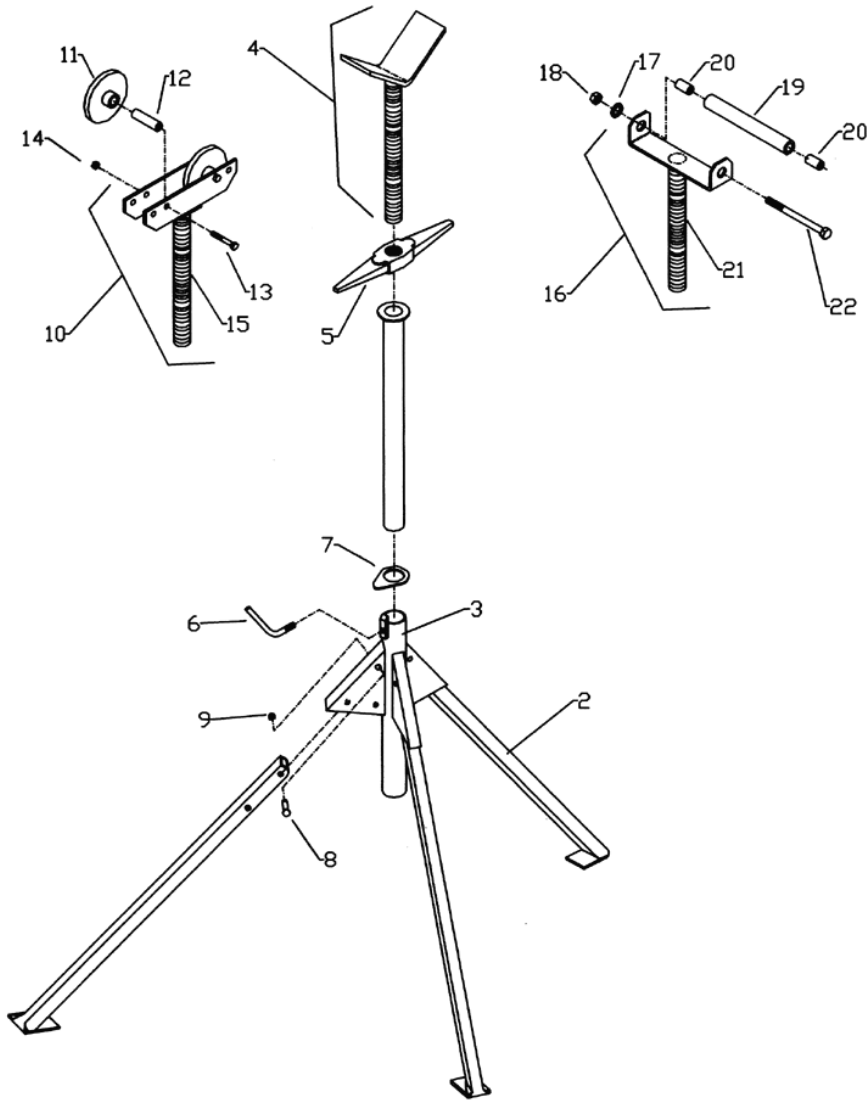

### Suporte p/ tubo BJR-99 / BJV-99 / BJU-99

**NOTA: USE SEMPRE O NÚMERO DE CATÁLOGO AO FAZER SEUS PEDIDOS.**

Núm. Ref.	Núm. Cat.	Descrição	Núm. Ref.	Núm. Cat.	Descrição
—	73987	Suporte p/ Tubo "V" (BJV-99)	11	73957	Roldana (2)
—	73982	Suporte p/ Tubo "I" (VJR-99)	12	73962	Bucha (2)
—	76452	Suporte p/ Tubo "U" (BJU-99)	13	76870	Paraf. Sext. 3/8" NC x 2.1/2"(2)
1	73917	Tubo Elevador	14	79985	Porca Autotravante (2)
2	73922	Perna do Suporte (3)	15	73932	Apoio "I"
3	73927	Corpo	16	76457	Conj. Superior em "U" c/ Rolete
4	73977	Conjunto Superior "V"	17	60085	Arruela de Pressão
5	73937	Regulador de Altura	18	60395	Porca Sextavada
6	73942	Manipulo	19	76477	Rolete
7	73947	Arruela Estampada	20	76472	Bucha (2)
8	73952	Pino (3)	21	76462	Apoio "U"
9	73967	Anel de Retenção (3)	22	76467	Parafuso Sextavado
10	73972	Connj. Superior c/ Roldanas			