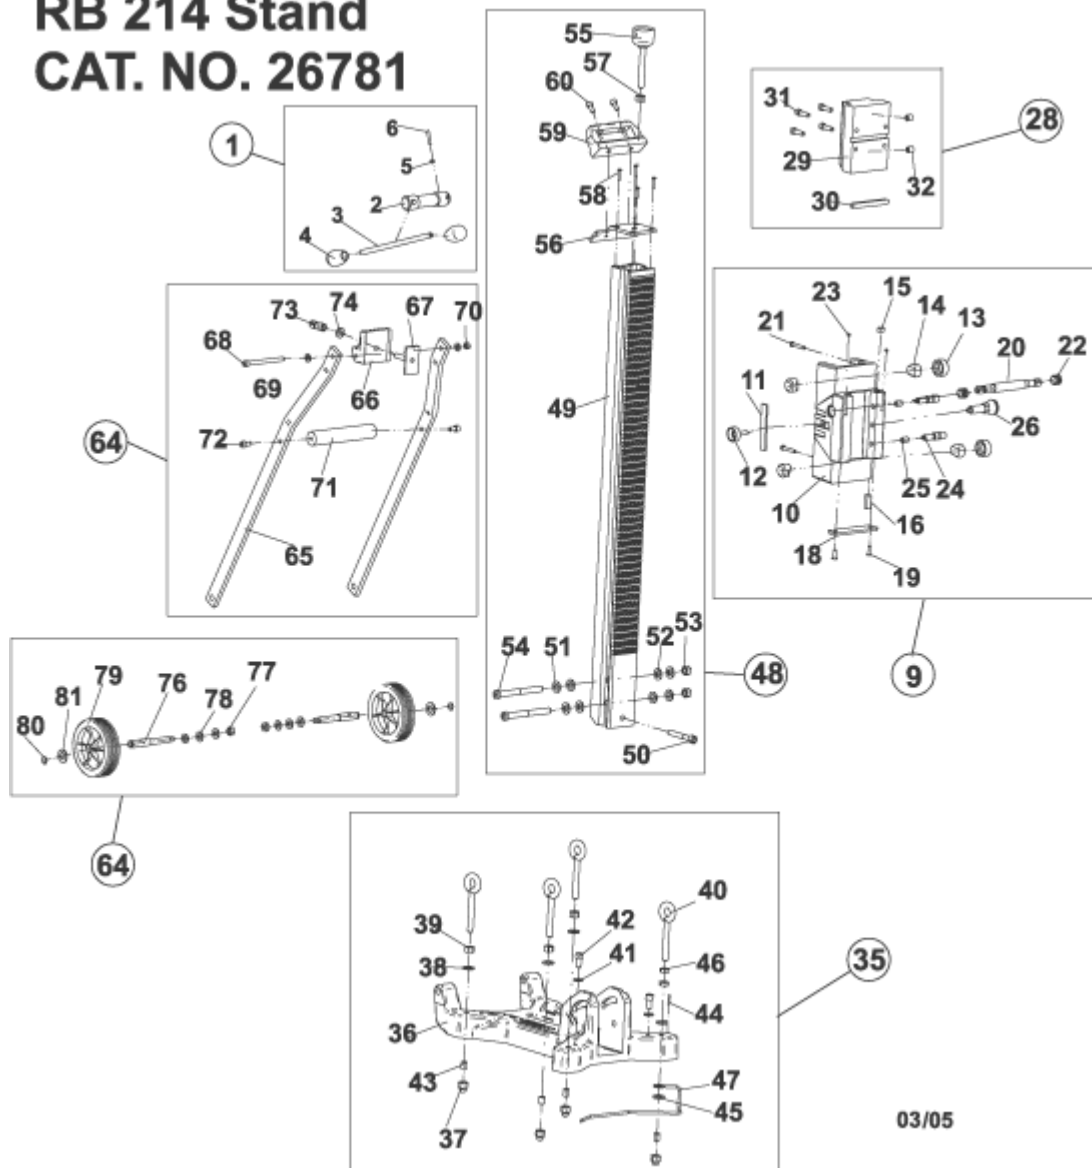

Motor RB-214 / 3

RB - 214
230 V

NOTA: USE SEMPRE O NÚMERO DE CATÁLOGO AO FAZER SEUS PEDIDOS.

Núm. Ref.	Núm. Cat.	Descrição	Núm. Ref.	Núm. Cat.	Descrição
1	88046	Induzido completo 220V	52	88176	Parafuso
2	65426	Rolamento de esferas	53	71286	Arruela de trava
3	84876	Anel de trava	54	71296	Parafuso
4	70806	Rolamento de esferas	55	71306	Anel O-ring
5	70816	Bucha 12 x 15 x 12,5	56		# N/A
6	70826	Anel de trava	57	71326	Bujão do óleo
7	65486	Arruela	58	65086	Gaxeta
8	88056	Campo completo	59		# N/A
9	65586	Parafuso	60	71346	Cjto. do interruptor do câmbio
10	65396	Jogo de porta escovas	61	71356	Interruptor do câmbio
11	64786	Jogo de Escovas	62	71366	Pino do interruptor
12	88066	Parafuso	63	71376	Anel O-ring
13	64836	Arruela de trava	64	88186	Placa deslizante
14	88076	Conector de proteção	65	88196	Pino do interruptor
15	65496	Parafuso	66		# N/A
16	88086	Anel de guia	67	71416	Parafuso

RB 214 Stand CAT. NO. 26781

03/05

NOTA: USE SEMPRE O NÚMERO DE CATÁLOGO AO FAZER SEUS PEDIDOS.

Núm. Ref.	Núm. Cat.	Núm. Ref.	Núm. Cat.	Núm. Ref.	Núm. Cat.
1	86416	29	87406	55	86216
2	66576	30	85886	56	87506
3	66566	31	85876	57	82006
4	87226	32	87416	58	87516
5	66856	35	87426	59	87526
6	67886	36	87436	60	87536
9	87286	37	82036	64	87546
10	87296	38	86886	65	87556
11	87306	39	82006	66	87566
12	87316	40	66106	67	87576
13	66536	41	81996	68	87246
14	66526	42	86026	69	87586
15	66676	43	86016	70	86866
16	66696	44	86036	71	87596
18	87326	45	86046	72	87606